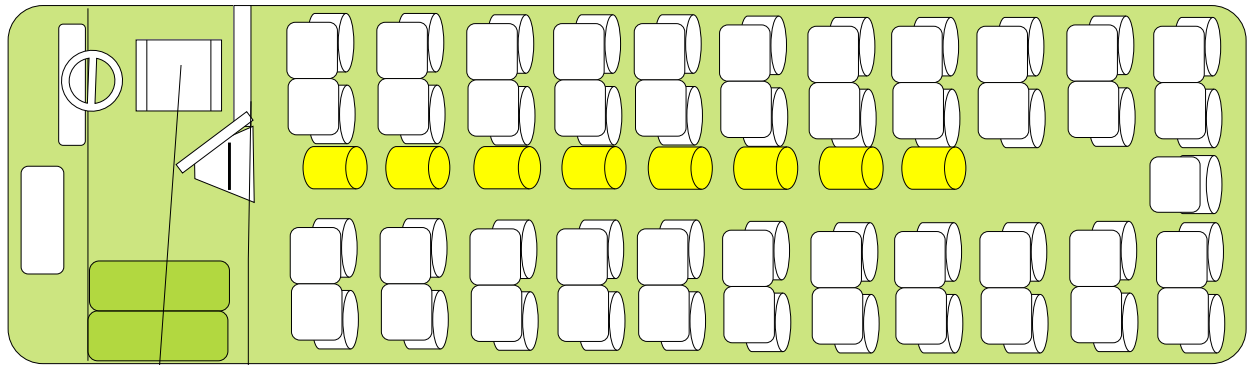

株式会社 **ハート交通**

バス車両紹介

HEART  
HEART

三菱ふそう

**大型 53名**  
搭乗員席1席・運転席1席別

運転席

搭乗員席

は補助席です。

45名様

補助席8名様

合計53名様