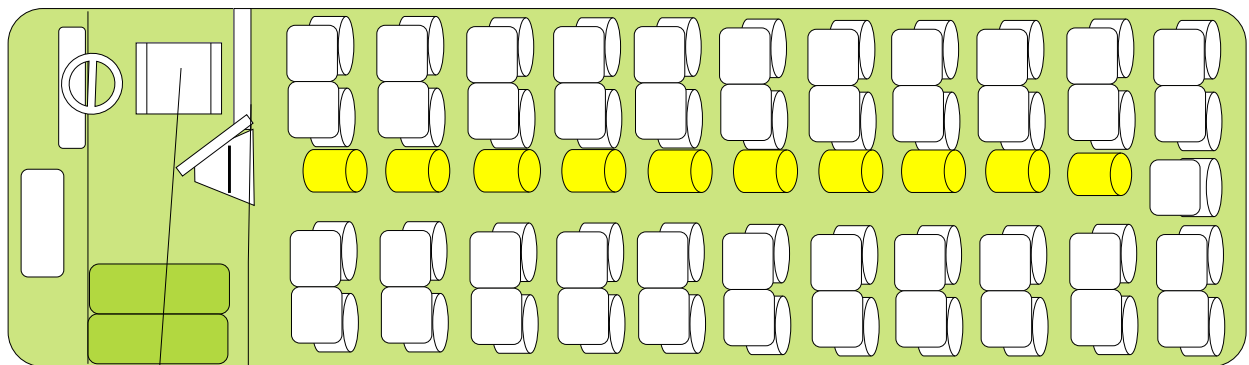

株式会社 **ハート交通**

バス車両紹介

HEART  
HEVKK

三菱ふそう

大型 **55名**  
搭乗員席1席・運転席1席別

運転席

搭乗員席

は補助席です。45名様

補助席10名様

合計55名様