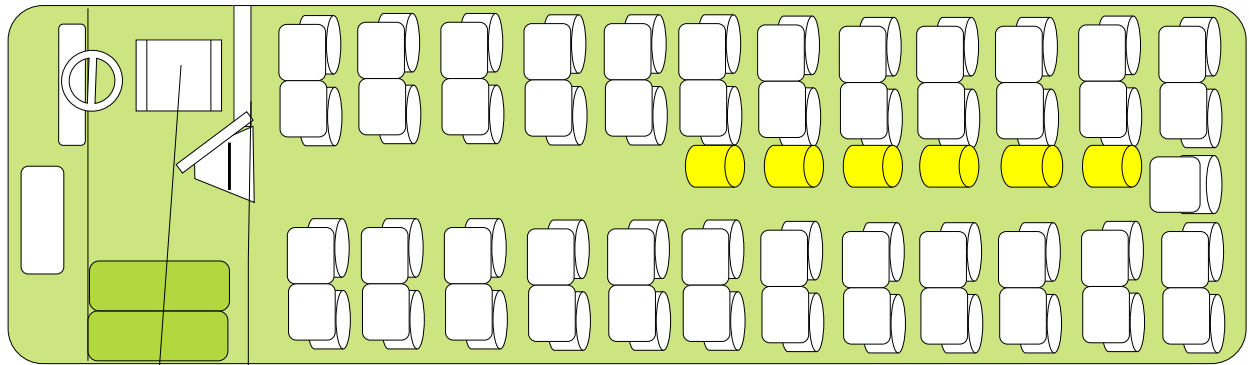

株式会社 **ハート交通**

バス車両紹介

HEART  
HEART

三菱ふそう

**大型 55名**  
搭乗員席1席・運転席1席別

運転席

搭乗員席

■は補助席です。

49名様

補助席6名様

合計55名様