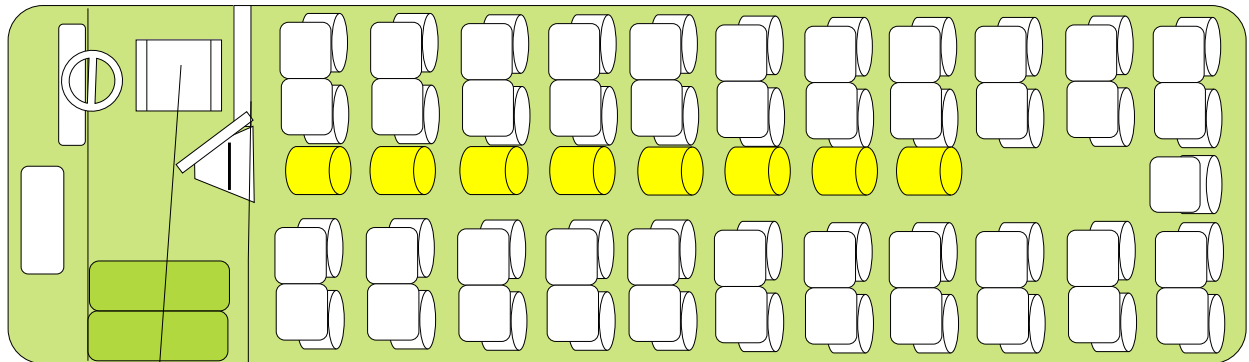

株式会社 **ハート交通**

バス車両紹介

HEART  
HEART

三菱ふそう

大型 **53名**

搭乗員席1席・運転席1席別

運転席

搭乗員席

■は補助席です。

45名様

補助席8名様

合計53名様