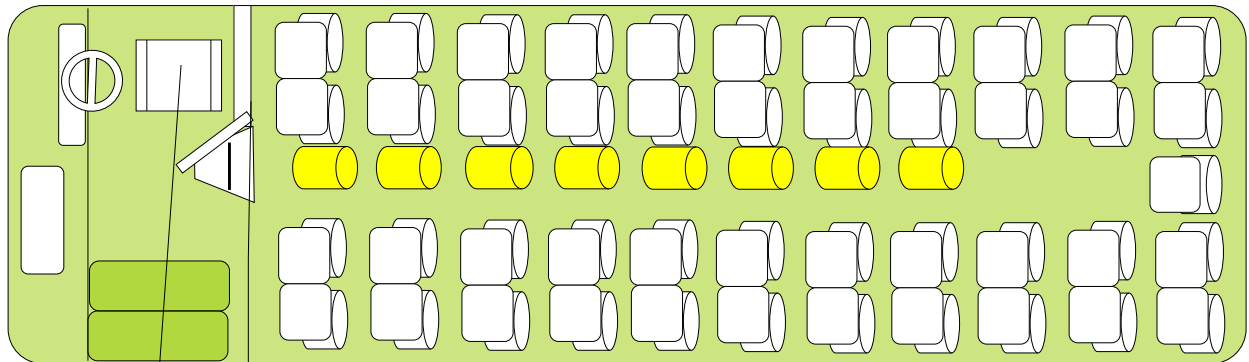

株式会社 **ハート交通**

バス車両紹介

HEART
HEART

三菱ふそう

大型 **53名**
搭乗員席1席・運転席1席別

運転席

搭乗員席

■は補助席です。

45名様

補助席8名様

合計53名様