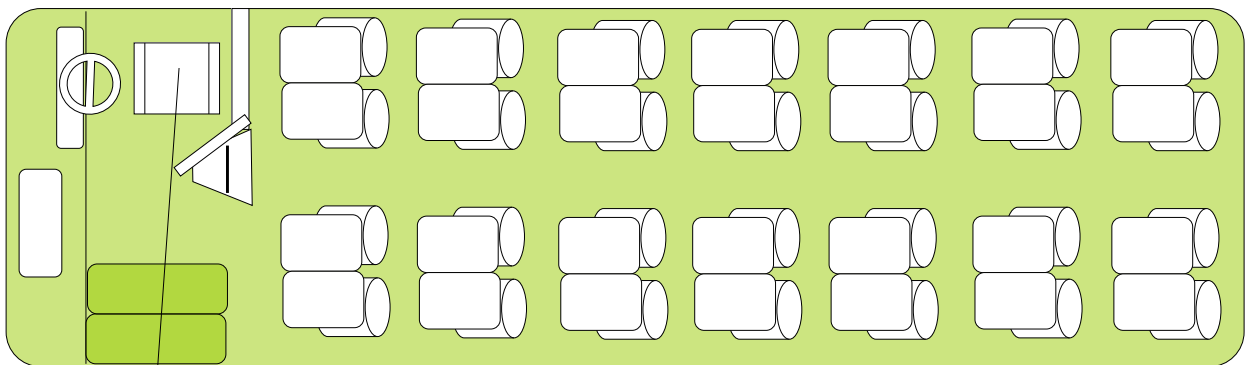

株式会社 **ハート交通**

バス車両紹介

HEART
HEVKK

三菱ふそう

中型 28名

搭乗員席1席・運転席1席別

運転席

■は補助席です。 28名様 補助席0名様 合計28名様