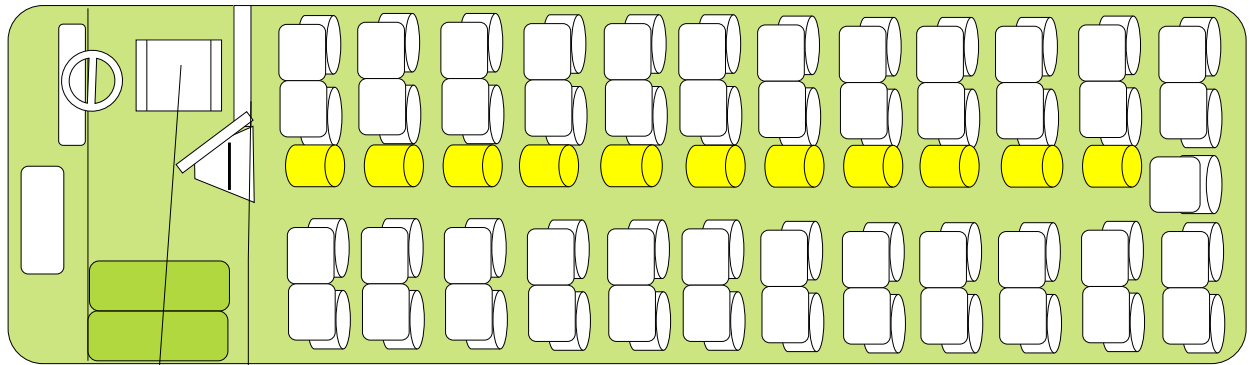

株式会社 **ハート交通**

バス車両紹介

HEART
HEART

三菱ふそう

大型 60名
搭乗員席1席・運転席1席別

運転席

搭乗員席

■は補助席です。

49名様

補助席11名様

合計60名様